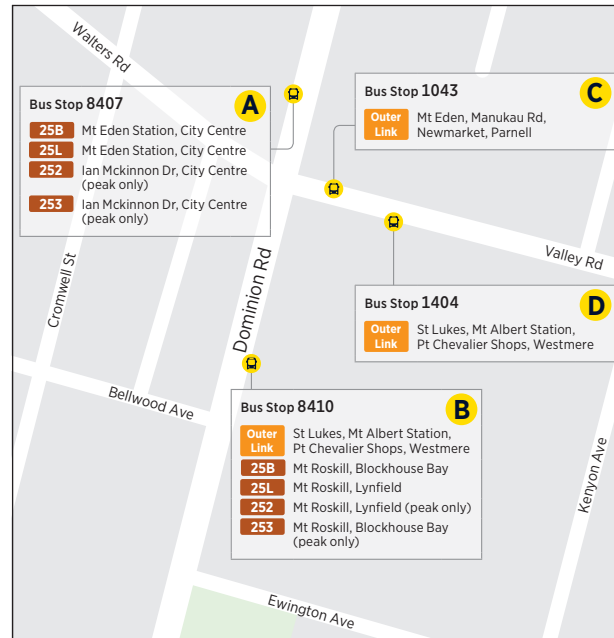

25B City Centre to Blockhouse Bay or Lynfield

25L via View Rd and Dominion Rd

		Queen St / St James (Stop 7058)	Valley Rd Shops (Stop 8410)	Mt Roskill Shops (Stop 8428)	Blockhouse Bay	Lynfield
Sunday and Public Holidays cont...	25L	15:00	15:11	15:20	-	15:42
	25B	15:10	15:21	15:30	15:52	-
	25L	15:20	15:31	15:40	-	16:02
	25B	15:30	15:41	15:50	16:12	-
	25L	15:40	15:51	16:00	-	16:22
	25B	15:50	16:01	16:10	16:32	-
	25L	16:00	16:11	16:20	-	16:42
	25B	16:10	16:21	16:30	16:52	-
	25L	16:20	16:31	16:40	-	17:02
	25B	16:30	16:41	16:50	17:12	-
	25L	16:40	16:51	17:00	-	17:22
	25B	16:50	17:01	17:10	17:32	-
	25L	17:00	17:11	17:20	-	17:42
	25B	17:10	17:21	17:30	17:52	-
	25L	17:20	17:31	17:40	-	18:02
	25B	17:30	17:41	17:50	18:12	-
	25L	17:40	17:51	18:00	-	18:22
	25B	17:50	18:01	18:10	18:32	-
	25L	18:00	18:11	18:20	-	18:42
	25B	18:10	18:21	18:30	18:52	-
	25L	18:20	18:31	18:40	-	19:02
	25B	18:30	18:41	18:50	19:12	-
	25L	18:40	18:51	19:00	-	19:22
	25B	18:50	19:01	19:10	19:32	-
	25L	19:00	19:11	19:20	-	19:35
	25B	19:10	19:21	19:30	19:45	-
	25L	19:20	19:31	19:40	-	19:55
	25B	19:30	19:41	19:50	20:05	-
	25L	19:40	19:51	20:00	-	20:15
	25B	19:50	20:01	20:10	20:25	-
	25L	20:00	20:11	20:20	-	20:35
	25B	20:15	20:26	20:35	20:50	-
	25L	20:30	20:41	20:50	-	21:05
	25B	20:45	20:56	21:05	21:20	-
	25L	21:00	21:11	21:20	-	21:35
	25B	21:15	21:26	21:35	21:50	-
	25L	21:30	21:41	21:50	-	22:05
	25B	21:45	21:56	22:05	22:20	-
	25L	22:00	22:11	22:20	-	22:35
	25B	22:15	22:26	22:35	22:50	-
	25L	22:30	22:41	22:50	-	23:05
	25B	22:45	22:56	23:05	23:20	-
	25L	23:00	23:11	23:20	-	23:35
	25B	23:15	23:26	23:35	23:50	-
	25L	23:30	23:41	23:50	-	00:05
	25B	23:45	23:56	00:05	00:20	-
	25L	00:00	00:11	00:20	-	00:35

Route Map

Blockhouse Bay

Valley Rd Shops

City Centre